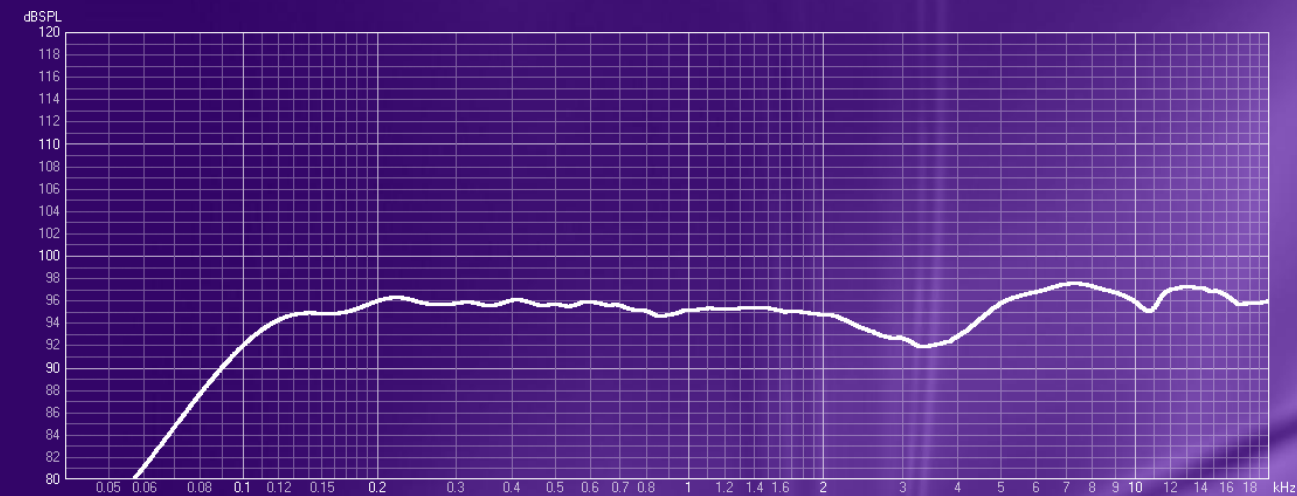

АМПЛИТУДНО-ЧАСТОТНАЯ ХАРАКТЕРИСТИКА

(c) EASERA

Представительство Xavtel / PAX ProAV Group
в России и странах ЕАЭС:
«Ксавтел Коммуникейшнс Рус»
+7 495 308 82 34
info@paxproavgroup.ru
pax.ru.com