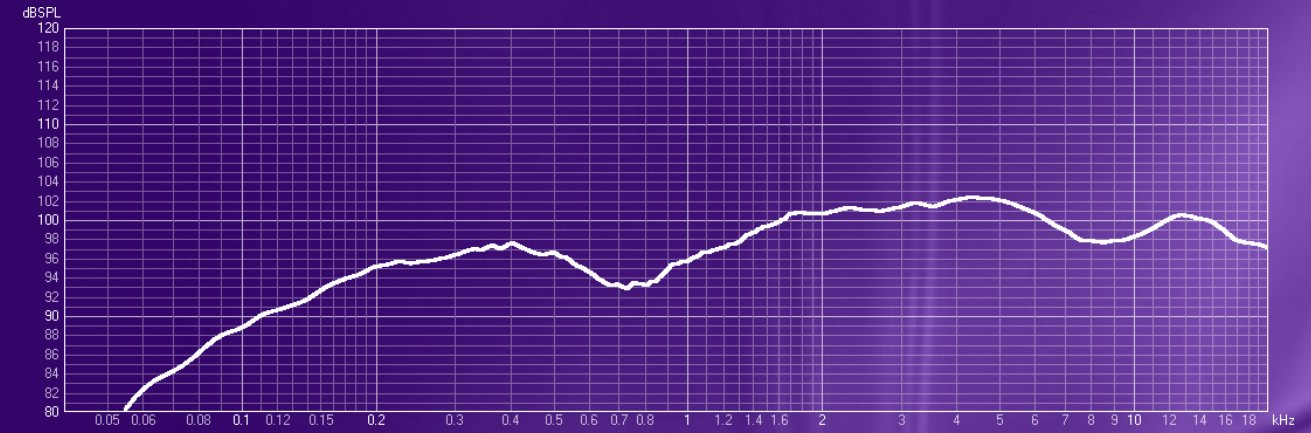

ТЕХНИЧЕСКИЕ ХАРАКТЕРИСТИКИ

Частотный диапазон	150 Гц — 17 кГц
SPL (1 Вт, 1 м / max.)	93 дБ / 102 дБ
Направленность (1 / 2 кГц)	180°/110°
Мощность на 100 В	10 / 5 / 2,5 / 1,25 Вт
Мощность номинальная	10 Вт
Импеданс	8 Ом
Материал корпуса / цвет	Сталь / белый
Габариты	Ø280 x 110 мм
Вес	1,4 кг

ОПИСАНИЕ

Penton RCS8/T – широкополосный потолочный трансляционный громкоговоритель. Предназначен для использования в любых инсталляциях, где требуется фоновая музыка и речевое или пожарное оповещение.

АМПЛИТУДНО-ЧАСТОТНАЯ ХАРАКТЕРИСТИКА