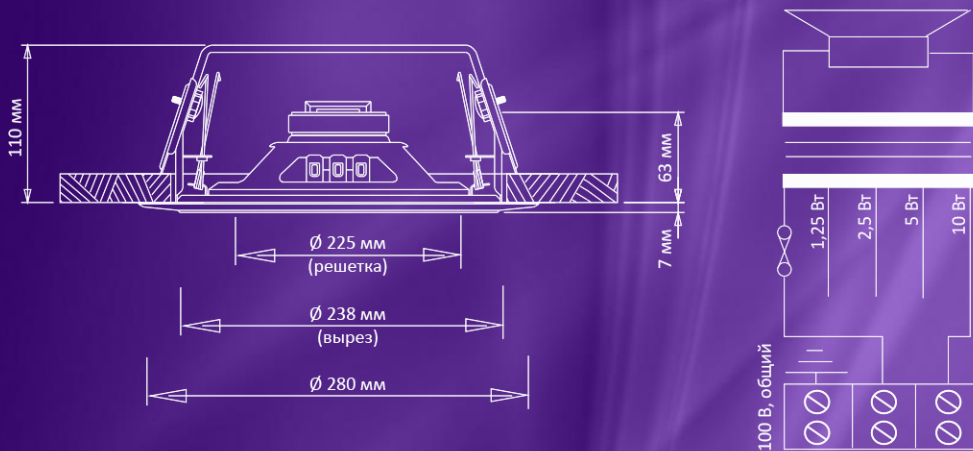

ГАБАРИТЫ И СХЕМА ПОДКЛЮЧЕНИЯ

Представительство Penton / PAX ProAV Group

в России и странах ЕАЭС:

«Ксавтел Коммуникейшнс Рус»

+7 495 308 82 34

info@paxproavgroup.ru

pax.ru.com