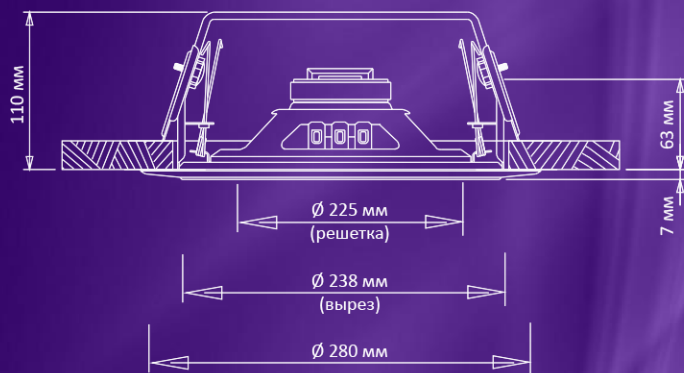

ГАБАРИТЫ И СХЕМА ПОДКЛЮЧЕНИЯ

Представительство Penton / PAX ProAV Group
в России и странах ЕАЭС:

«Ксавтел Коммуникейшнс Рус»

+7 495 308 82 34

info@paxproavgroup.ru

pax.ru.com