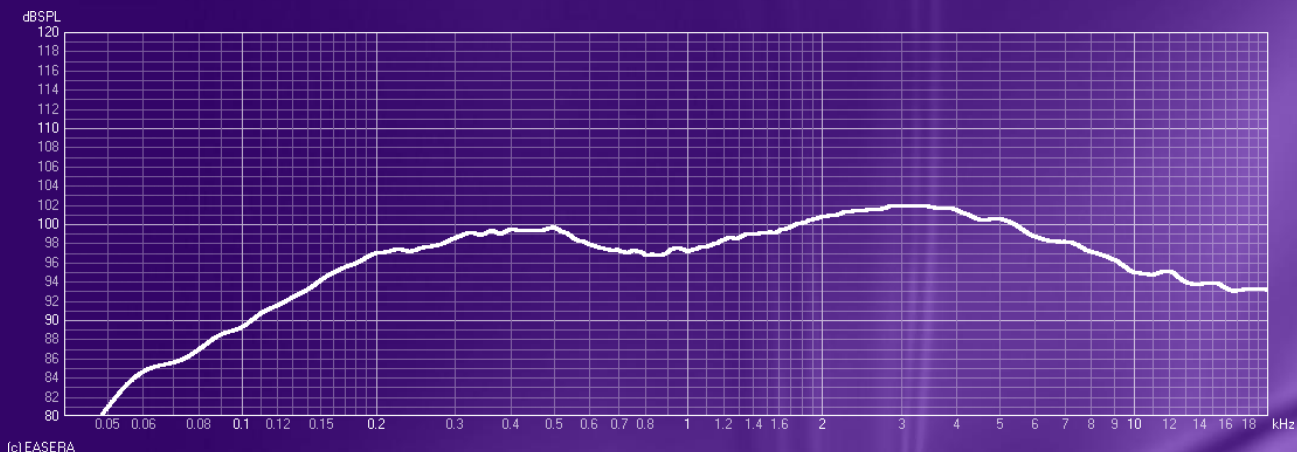

АМПЛИТУДНО-ЧАСТОТНАЯ ХАРАКТЕРИСТИКА

(c) EASERA