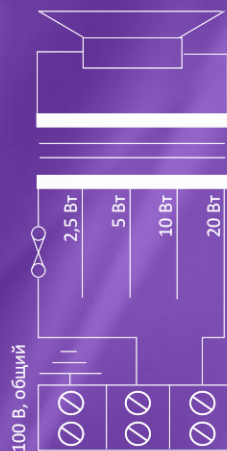

ГАБАРИТЫ И СХЕМА ПОДКЛЮЧЕНИЯ

Представительство Penton / PAX ProAV Group
в России и странах ЕАЭС:

«Ксавтел Коммуникейшнс Рус»

+7 495 308 82 34

info@paxproavgroup.ru

pax.ru.com