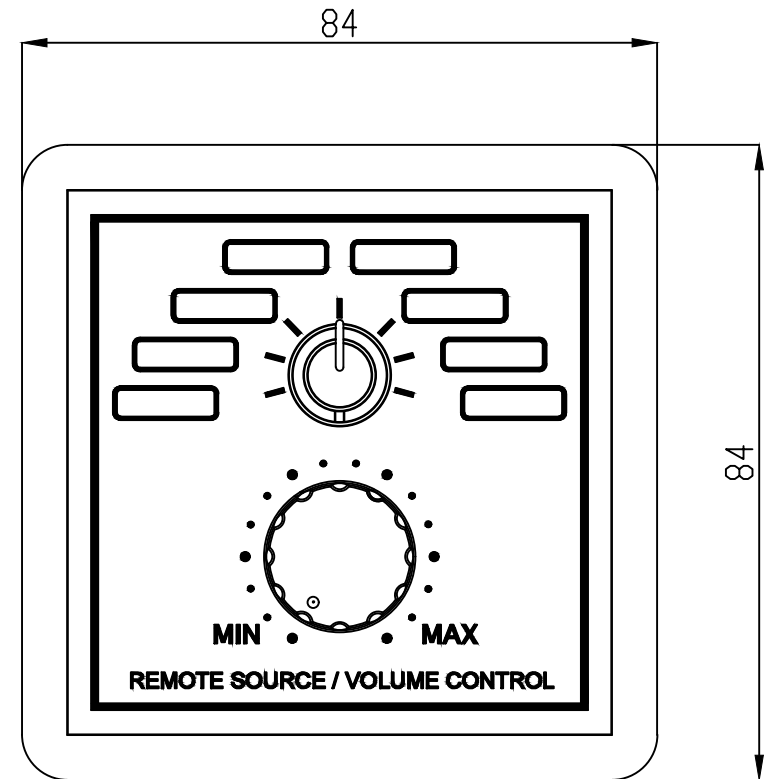

# RAC8

RAC 5 / RAC 8

Product description

Wall Remote  
Controller

ATEIS Europe B.V.  
Celsiusstraat 1 2652 XN Lansingerland  
(Rotterdam Region) Netherlands  
Phone: +31 (0)10 208 86 90  
info@ateis-europe.com - www.ateis-europe.com