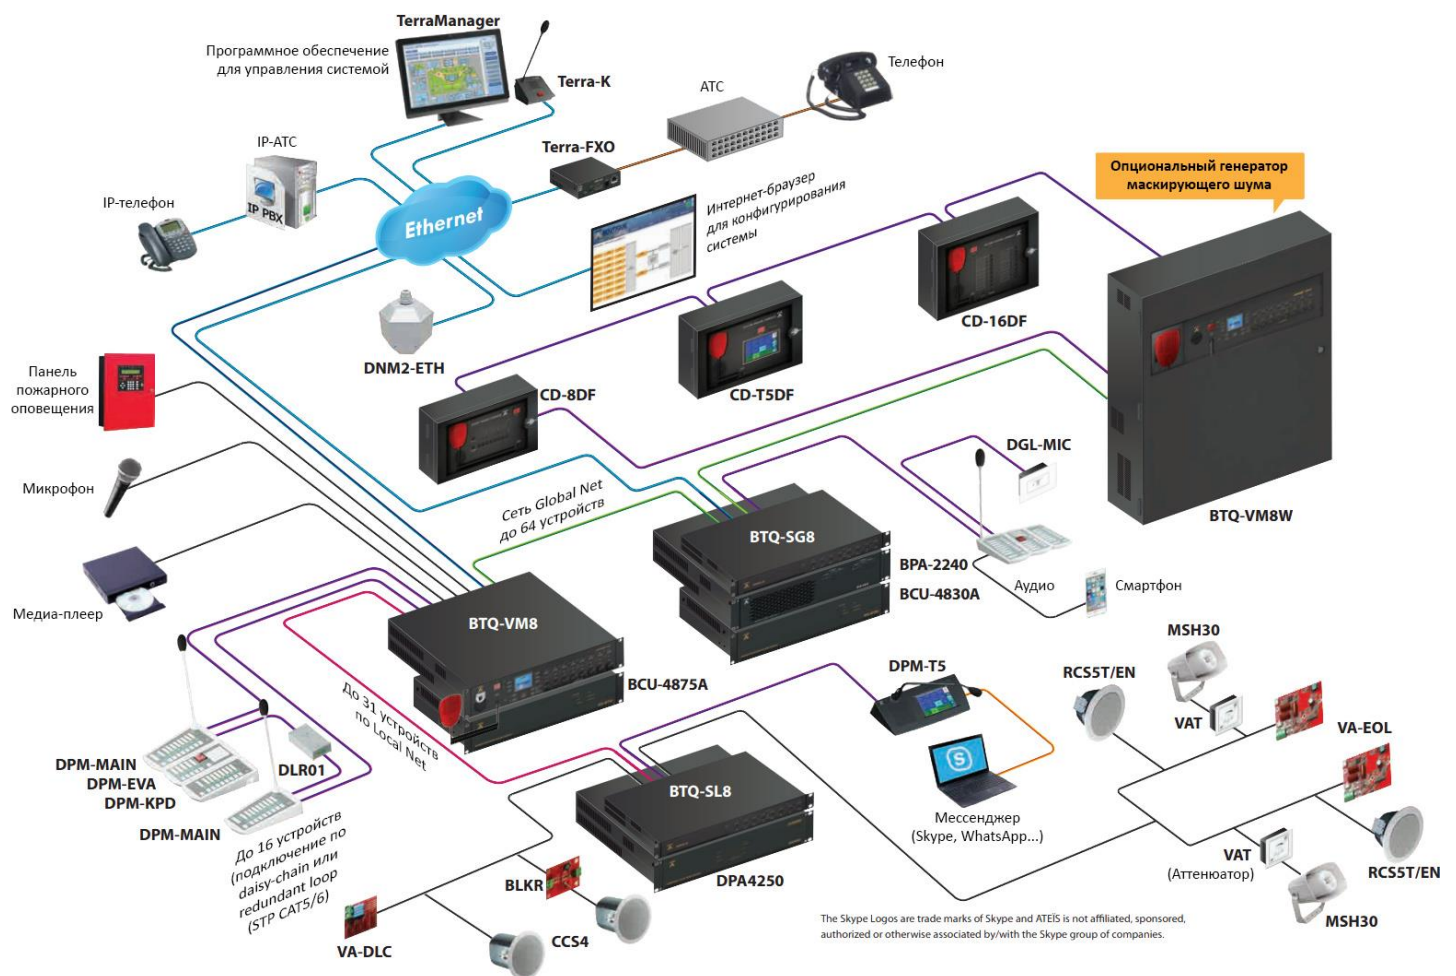

ПРИНЦИПАЛЬНАЯ СХЕМА СИСТЕМЫ